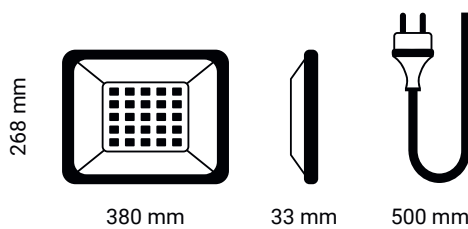

# Extra Slim

Corpo ► Alluminio

Cover ► Vetro

BIANCO
4000K
6500K

CURVA FOTOMETRICA

I nostri proiettori LED dal design compatto e minimalista, sono adatti a ogni genere di luogo e sono dotati di caratteristiche diverse a seconda delle esigenze.

Caratteristiche generali	
Codice articolo	IPF2001B
Potenza	200W
Temperatura colore	4000 K   6500 K
Fascio	120°
Indice di protezione	65
CRI	80
Dimmerabile	No
Flusso	20000 Lm   20000 Lm

Caratteristiche tecniche	
Tensione	AC 175-265 V
Frequenza	50-60 Hz
Fattore di potenza	0,9
Temperatura di esercizio	-40°C to +50°C

Altre caratteristiche	
Garanzia	2 anni
Durata di vita	36000h
Lunghezza cavo	500mm