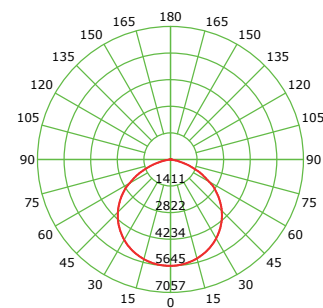

# Extra Slim

Corpo ► Alluminio

Cover ► Vetro

BIANCO
4000K
6500K

CURVA FOTOMETRICA

I nostri proiettori LED dal design compatto e minimalista, sono adatti a ogni genere di luogo e sono dotati di caratteristiche diverse a seconda delle esigenze.

Caratteristiche generali	
Codice articolo	IPF2001B
Potenza	200W
Temperatura colore	4000 K   6500 K
Fascio	120°
Indice di protezione	65
CRI	80
Dimmerabile	No
Flusso	20000 Lm   20000 Lm

Caratteristiche tecniche	
Tensione	AC 175-265 V
Frequenza	50-60 Hz
Fattore di potenza	0,9
Temperatura di esercizio	-40°C to +50°C